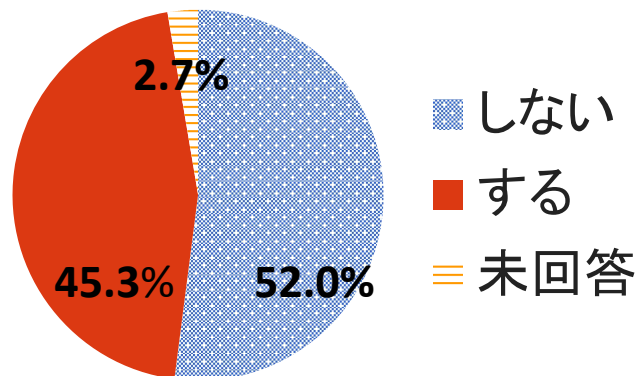

アンケートへのご回答 ありがとうございます

先日、実施いたしましたアンケート(平成29年度から五十沢小学校が梁川小学校に統合されることに伴う五十沢小学校の跡地利用についてのアンケート)に地区の多くの皆様からご回答をいただき、真にありがとうございました。

アンケートの結果について、簡単にご報告させていただきます。回収率は、78.5%でした。利用について「しない」が52.0%、「する」が45.3%。「どのような形で利用したいですか」については、老人ホームなどの高齢者施設、地区交流館、趣味の教室やスポーツができる場といった回答が多くありました。他にも加工場、宿泊施設、食堂、コンビニ、若手芸術家のアトリエや夢のあるものなど本当にたくさんのご意見をいただきました。

下記URLもしくはQRコードよりアクセスしてください。

<http://www.isazawa.jp/calendar>

五十沢からの発信

13日、「伊達のふる里夏祭り」が盛大に開催されました。今年も「やながわ踊り流し」では、五十沢地区と言えば、あんぽ柿発祥の地ということで、あんぽ柿のオレンジ色の法被を着て、参加しました。

編集後記

お盆が過ぎて、夏の暑さも一段落というところですが、みなさま夏バテになっていませんか？食欲が減退しがちですが、豚肉、ウナギ、豆類などを摂ると予防できるそうです。みなさまも体調管理にお気を付けください。